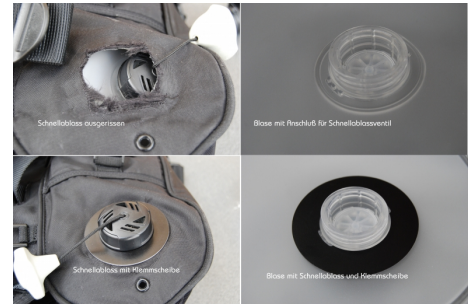

Schnellablass Reparatur Klemmscheibenset, 1mm GFK Sschwarz

Reparatur Klemmscheiben für ausgerissene Schnellablässe 1mm GFK in schwarz (Carbon auf Anfrage möglich) mit einem Innendurchmesser von 36mm der Außendurchmesser beträgt 65mm

Geeignet für TUSA Jackets

Andere Hersteller / Durchmesser auf Anfrage

Das Set besteht aus zwei Klemmscheiben, eine für innen und eine für außen (siehe Bild)

Preis: **9,99 €**
statt: 9,99 €

Inklusive 19% MwSt.